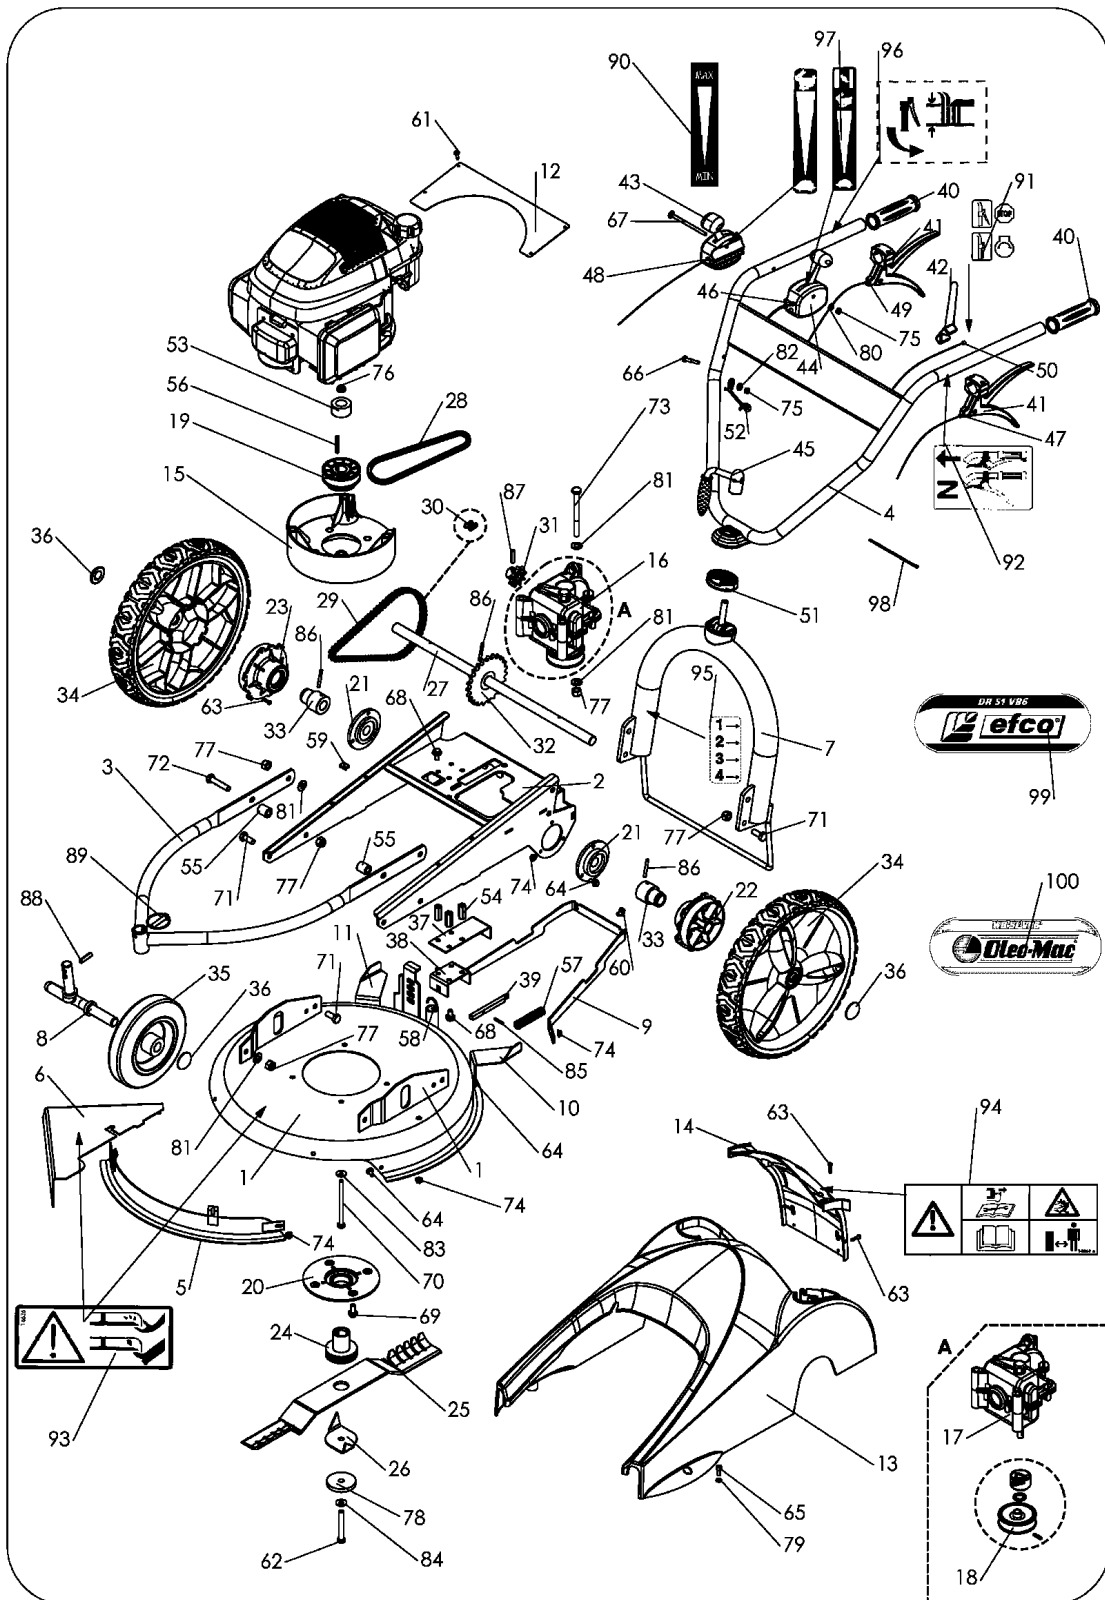

Illustration    Komplett ersatzteilzeichnung

## Illustration    Komplett ersatzteilzeichnung

Bild Nr.	St.- Zahl	Teile Nr.	Beschreibung
1	1	PB4002033001	Kapsel
2	1	PB4002030301	Haube
3	1	PB4002030306	Vordere Haube
4	1	PB4002030303	Lenkstange
5	1	PB4002003005	Schutzhaube vorne
6	1	PB4002003007	Schutzhaube seiti
7	1	PB4002030308	Schraubbügel
8	1	PB4002000304	Radhalterung
9	1	PB4002030502	Halter Haube
10	1	PB0304000116	Verstärkung Haube hinten LI
11	1	PB0304000115	Verstärkung Haube hinten RE
12	1	PB4002030307	Schutzblech Riemen
13	1	PB0340030036	Motorhaube
14	1	PB0340030037	Einstieg
15	1	PB0340030034	Kunststoffaufsatz
16	1	PB0306040014	Getriebe XTREM04
17	1	PB0002050005	Getriebe (ohne Drehzahlregler)
18	1	PB0002050007	Set regelbare Umlenkrolle
19	1	PB0306060014	Umlenkrolle Motor
20	1	PB0340030028	Lager Kapsel
21	2	PB0340030013	Lager Gelenkwelle
22	1	PB0340030027	Lager Freilauf links
23	1	PB0340030029	Lager Freilauf rechts
24	1	PB0302030047	Messernabe
25	1	PB0320020006	Messer
26	1	PB0304000117	Faserschnitt
27	1	PB0302010054	Gelenkwelle
28	1	PB0306030051	Riemen
29	1	PB0306020015	Kette 12.7
30	1	PB0001000378	Schnellanschluss
31	1	PB0306050019	Ritzel 9 Zähne
32	1	PB0306050020	Ritzel 23 Zähne
33	2	PB0302030048	Radnabe
34	2	PB0340030026	Hinterrad
35	1	PB0309000009	Vorderrad
36	3	PB0300702001	Radkappe
37	1	PB4002040104	Halterung Einstellriegel
38	1	PB4002000102	Halterung Hubachse
39	1	PB0302010030	Hubachse
40	2	PB0341000036	Kunststoffgriff
41	2	PB0307010006	Hebel Linksgang
42	1	PB0307010015	Hebel Motorbremse
43	1	PB0307020008	Hebel zur Geschwindigkeitsregulierung
44	1	PB0307020009	Gashebel
45	1	PB0300801202	Klemmgriff Zapfenlenkstange
46	1	PB0308040027	Gaskabel